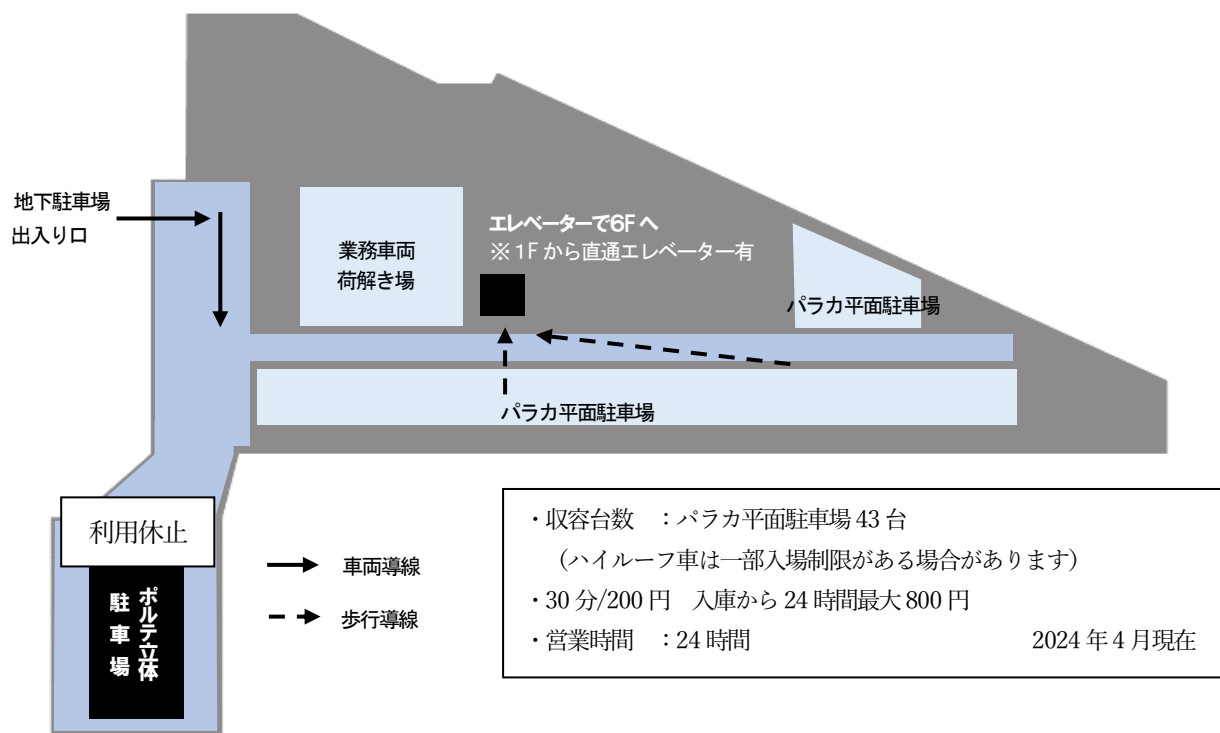

ポルテ地下立体駐車場 利用休止

— 2024年4月から12月まで(予定) —

ポルテ地下立体駐車場について、2024年4月から同年12月まで利用ができなくなります。

この期間、パラカ地下駐車場は利用いただけますが**大変込み合うことが予想されます**のでご了承ください。

ご不便をおかけし申し訳ございませんが近隣駐車場をご利用いただくなど、ご協力のほどよろしくお願い申し上げます。

近隣の駐車場情報(参考外部サイト)